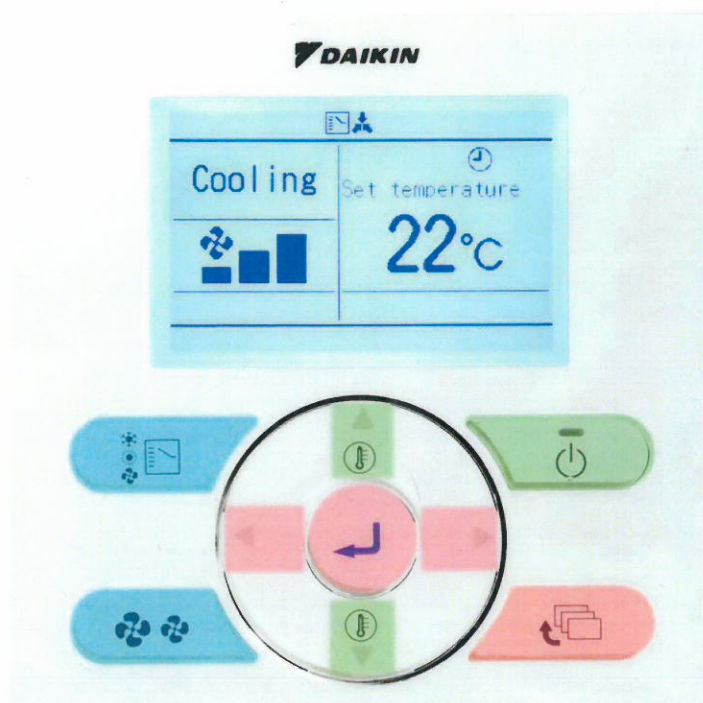

## KOMFORTKLIMA REGELUNG

**Ein/Aus - On/Off**

**Temperatur hoch/runter**

*Temperature up/down*

**Keine Bedienung**

**(Komfortautomatik)**

*No use (automatic comfort control)*

**Keine Bedienung**

**(Technikmenü)**

*No use (technical menu)*

**ACHTUNG:** System

*schaltet bei geöffnetem Fenster nach ca. 2 Min. aus und sobald das Zimmer den gewünschten Temperatur erreicht hat.*

**ATTENTION:** *System turns off with an open window after 2 min. and as soon as wished temperature in the room is reached.*